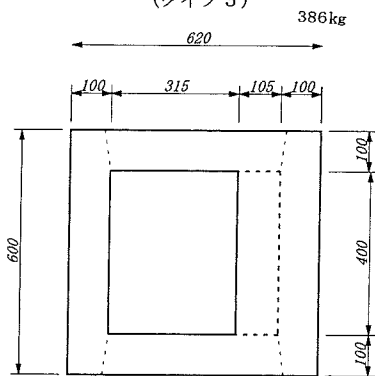

LO型側溝用柵

単位 mm

(新タイプ1)

(タイプ1)

(タイプ3)

(タイプ4)