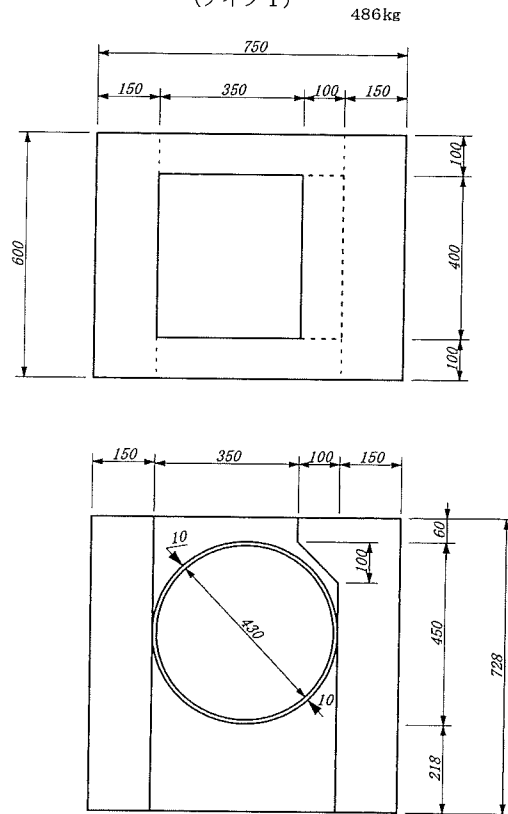

LO型側溝用柵

単位 mm

(新タイプ1)

(タイプ1)

(タイプ3)

(タイプ4)