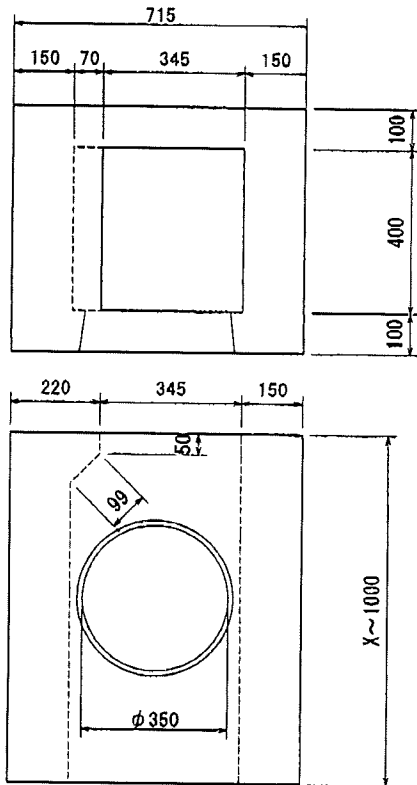

LO型側溝用柵

単位 mm

(新タイプ1)

(タイプ1)

(タイプ3)

(タイプ4)