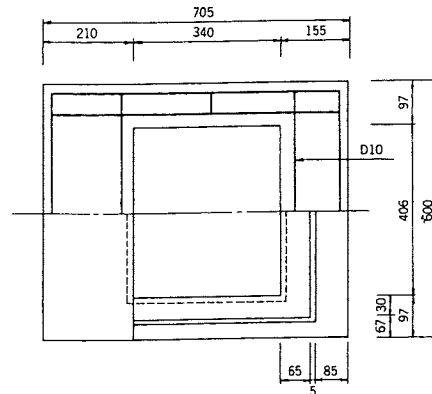

川崎市型街渠用柵縁塊 (155用)

単位 mm

(特殊縁塊)

川崎市型街渠用柵側塊ブロック (155A用)

単位 mm