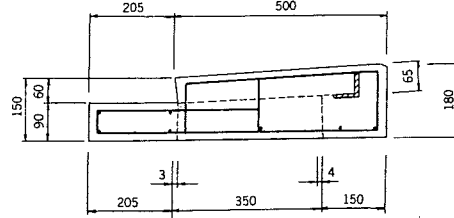

川崎市型街渠用柵縁塊 (155用)

単位 mm

(特殊縁塊)

川崎市型街渠用柵側塊ブロック (155A用)

単位 mm