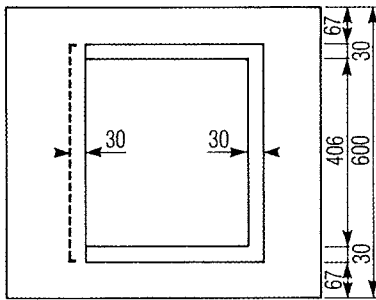

川崎市型街渠用柵縁塊 (155用)

単位 mm

(特殊縁塊)

川崎市型街渠用柵側塊ブロック (155A用)

単位 mm