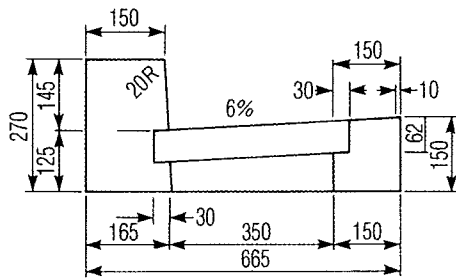

川崎市型街渠用柵縁塊 (155用)

単位 mm

(特殊縁塊)

川崎市型街渠用柵側塊ブロック (155A用)

単位 mm