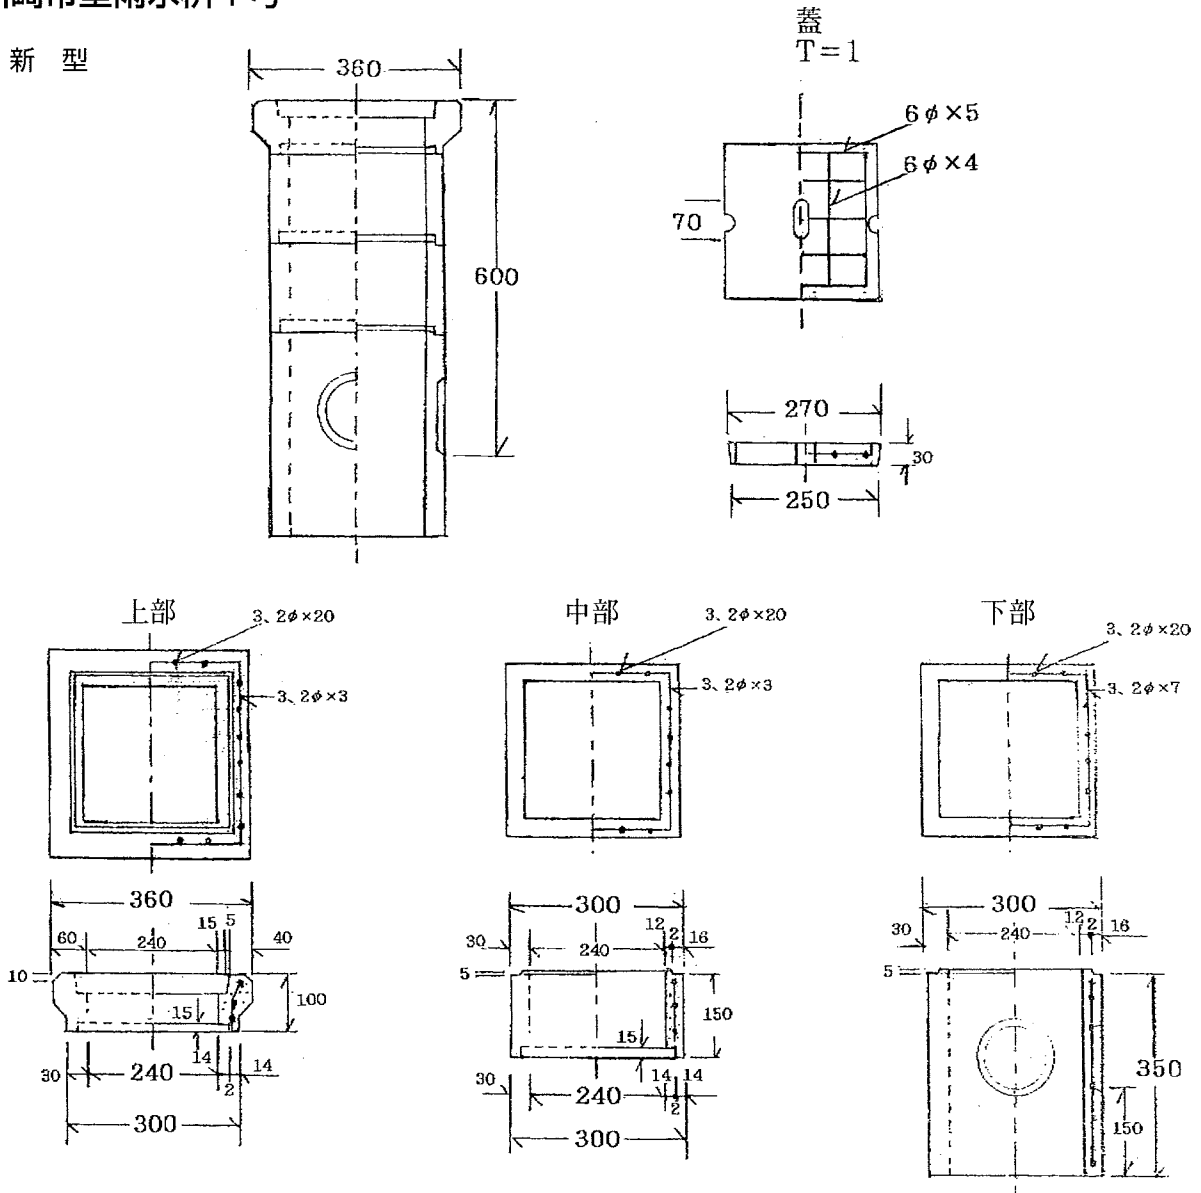

川崎市型雨水樹 1号

新 型

旧 型