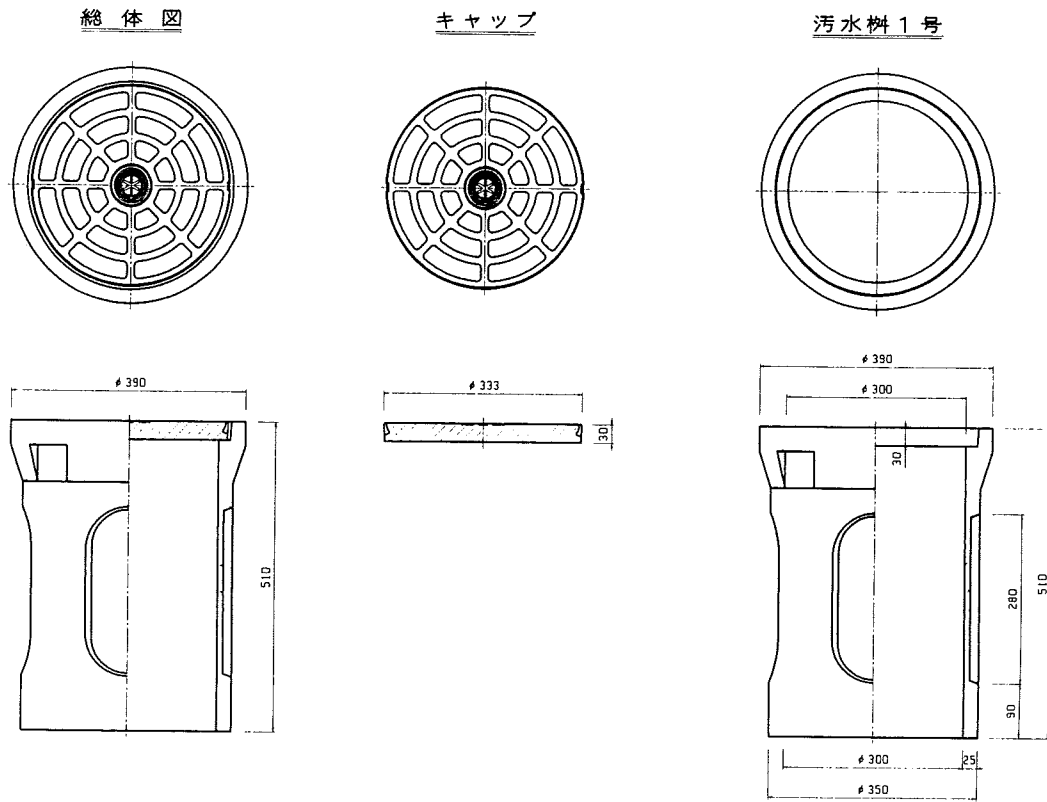

川崎市汚水ます1号型

川崎市雨水ます2号型乙