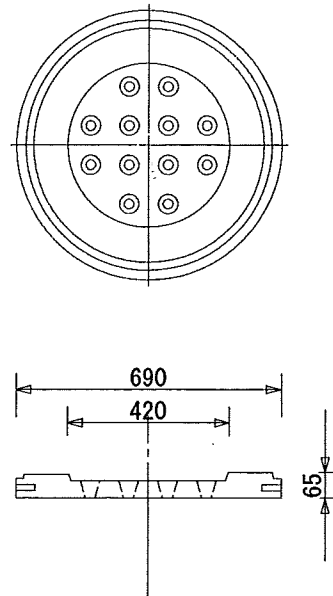

多孔浸透柵KCホール60

ふ た

M45CC-05

鋳鉄蓋

M45TC-05

底塊

M60BP-5

縁塊

M60KR-20

多孔側塊

M60A-30

M60A-40