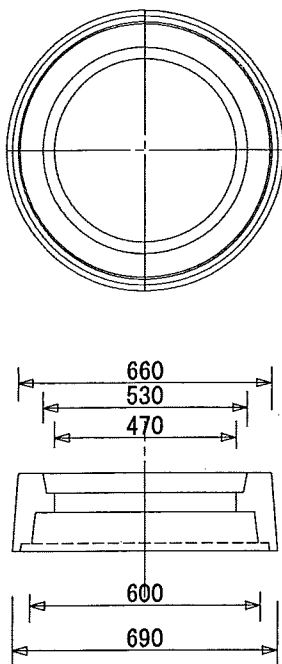

多孔浸透柵KCホール60

ふ た

M45CC-05

鋳鉄蓋

M45TC-05

底塊

M60BP-5

縁塊

M60KR-20

多孔側塊

M60A-30

M60A-40