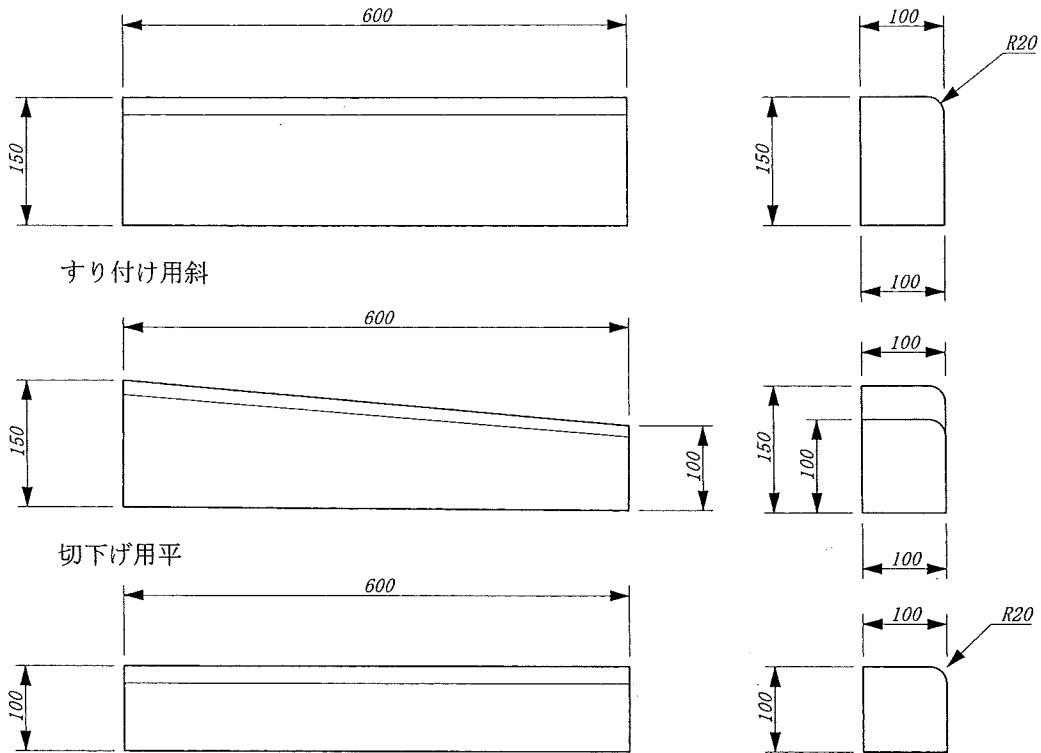

公園ブロック

標準

単位 mm

(旧) 都市基盤整備公団型ブロック E100A

一般部

摺り付部

乗入れ用