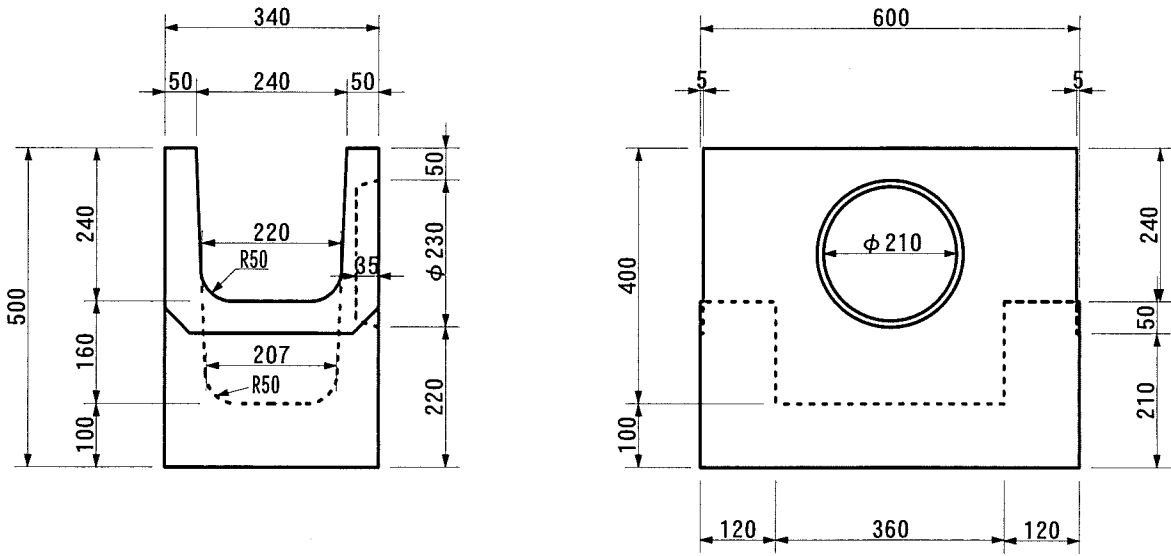

鉄筋コンクリート特殊L型（蓋掛け用）ます

LU240用

LU300用