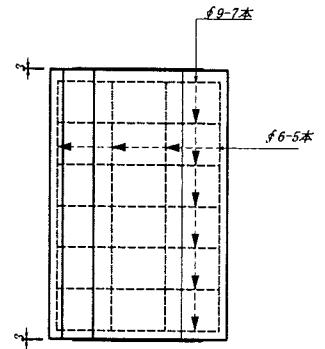

# L U型街きよ 300SD型L形 (T-14)

摺り付け部100~30

乗入れ部

配筋

摺り付け部50~30

# L U型街きよ 300SD型L形縁塊 (T-14)

配筋

蓋 グレーチング T-14