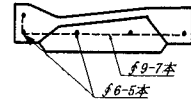

# L U型街きよ 300SD型L形 (T-14)

摺り付け部100~30

乗入れ部

配筋

摺り付け部50~30

# L U型街きよ 300SD型L形縁塊 (T-14)

配筋

蓋 グレーチング T-14