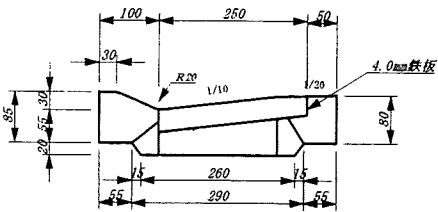

# L U型街きよ 300SD型L形 (T-14)

摺り付け部100~30

乗入れ部

配筋

摺り付け部50~30

# L U型街きよ 300SD型L形縁塊 (T-14)

配筋

蓋 グレーチング T-14