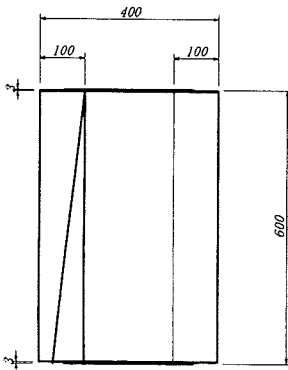

# L U型街きよ 300SD型L形 (T-14)

摺り付け部100~30

乗入れ部

配筋

摺り付け部50~30

# L U型街きよ 300SD型L形縁塊 (T-14)

配筋

蓋 グレーチング T-14