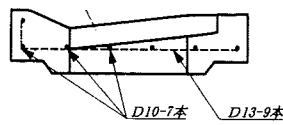

# L U型街きよ 300SD型L形 (T-14)

摺り付け部100~30

乗入れ部

配筋

摺り付け部50~30

# L U型街きよ 300SD型L形縁塊 (T-14)

配筋

蓋 グレーチング T-14