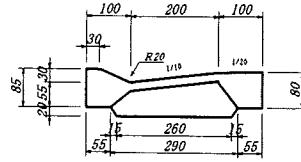

# L U型街きよ 300SD型L形 (T-14)

摺り付け部100~30

乗入れ部

配筋

摺り付け部50~30

# L U型街きよ 300SD型L形縁塊 (T-14)

配筋

蓋 グレーチング T-14