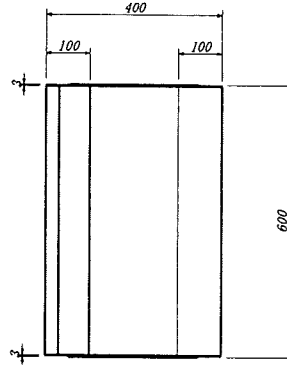

# L U型街きよ 300SD型L形 (T-14)

摺り付け部100~30

乗入れ部

配筋

摺り付け部50~30

# L U型街きよ 300SD型L形縁塊 (T-14)

配筋

蓋 グレーチング T-14