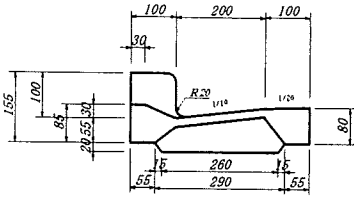

# L U型街きよ 300SD型L形 (T-14)

摺り付け部100~30

乗入れ部

配筋

摺り付け部50~30

# L U型街きよ 300SD型L形縁塊 (T-14)

配筋

蓋 グレーチング T-14