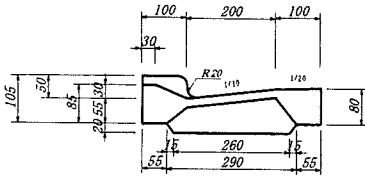

# L U型街きよ 300SD型L形 (T-14)

摺り付け部100~30

乗入れ部

配筋

摺り付け部50~30

# L U型街きよ 300SD型L形縁塊 (T-14)

配筋

蓋 グレーチング T-14