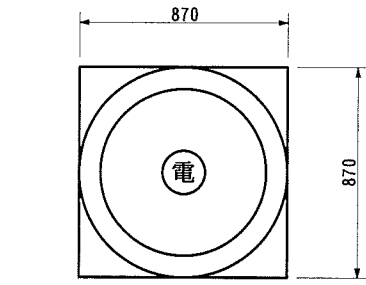

H1ハンドホール 600×600

H=600

H=900

H=1300

H=750

H=1200

口環・蓋