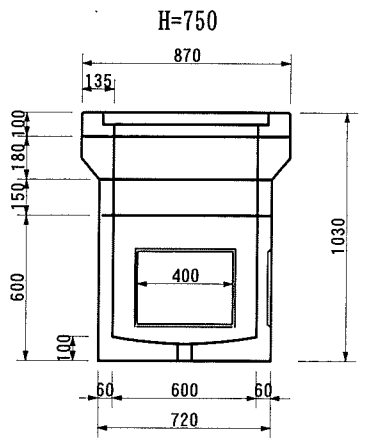

H1ハンドホール 600×600

H=600

H=900

H=1300

H=750

H=1200

口環・蓋