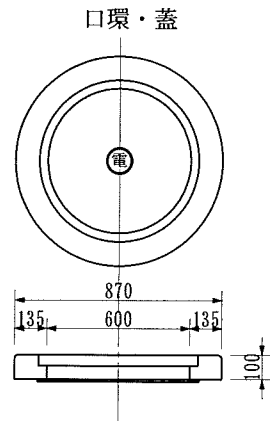

H1ハンドホール 600×600

H=600

H=900

H=1300

H=750

H=1200

口環・蓋