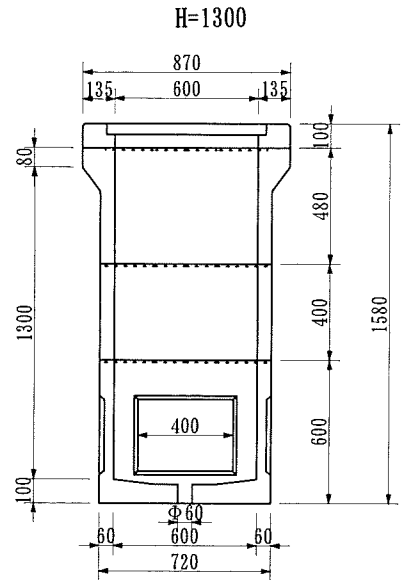

H1ハンドホール 600×600

H=600

H=900

H=1300

H=750

H=1200

口環・蓋