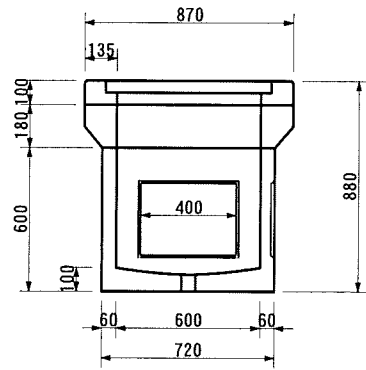

H1ハンドホール 600×600

H=600

H=900

H=1300

H=750

H=1200

口環・蓋