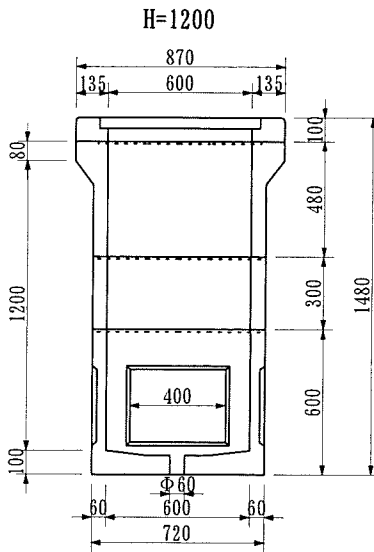

H1ハンドホール 600×600

H=600

H=900

H=1300

H=750

H=1200

口環・蓋