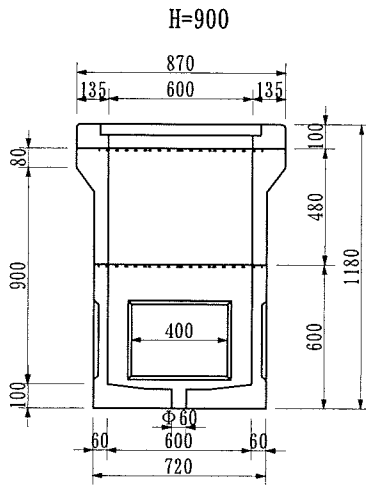

H1ハンドホール 600×600

H=600

H=900

H=1300

H=750

H=1200

口環・蓋