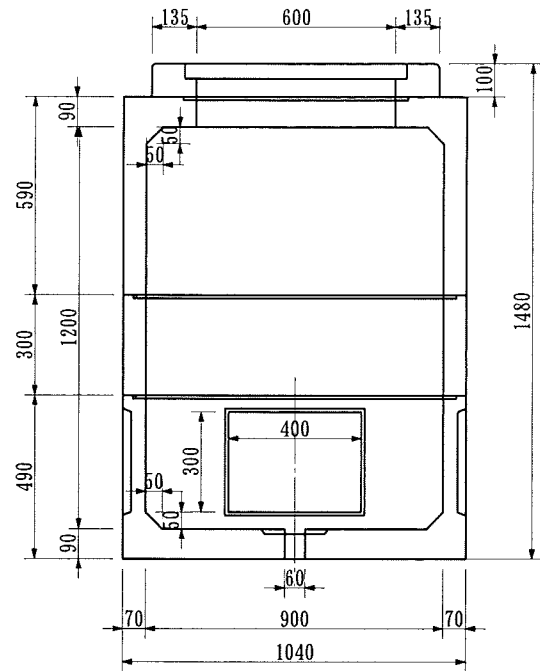

ハンドホール H2-9型 900×900

H=1200

H=900

H=1300