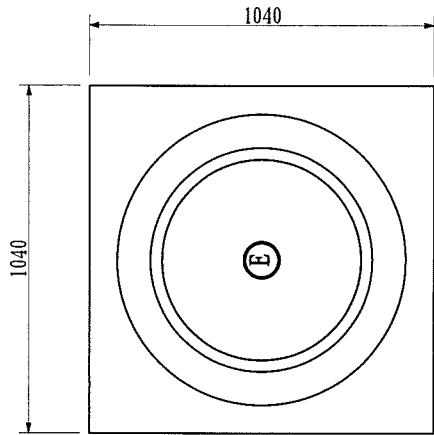

ハンドホール H2-9型 900×900

H=1200

H=900

H=1300