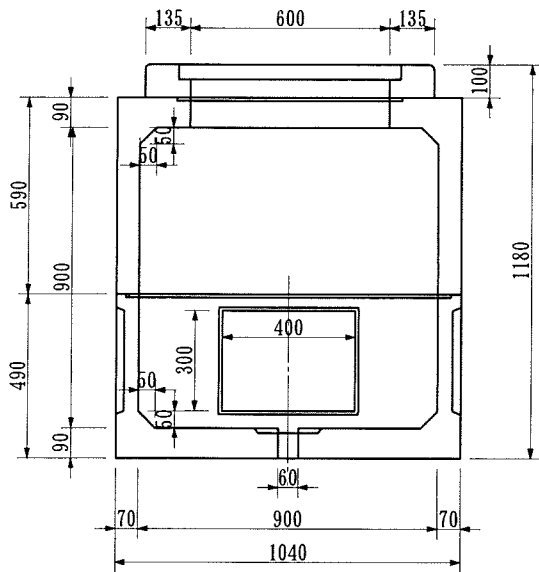

ハンドホール H2-9型 900×900

H=1200

H=900

H=1300